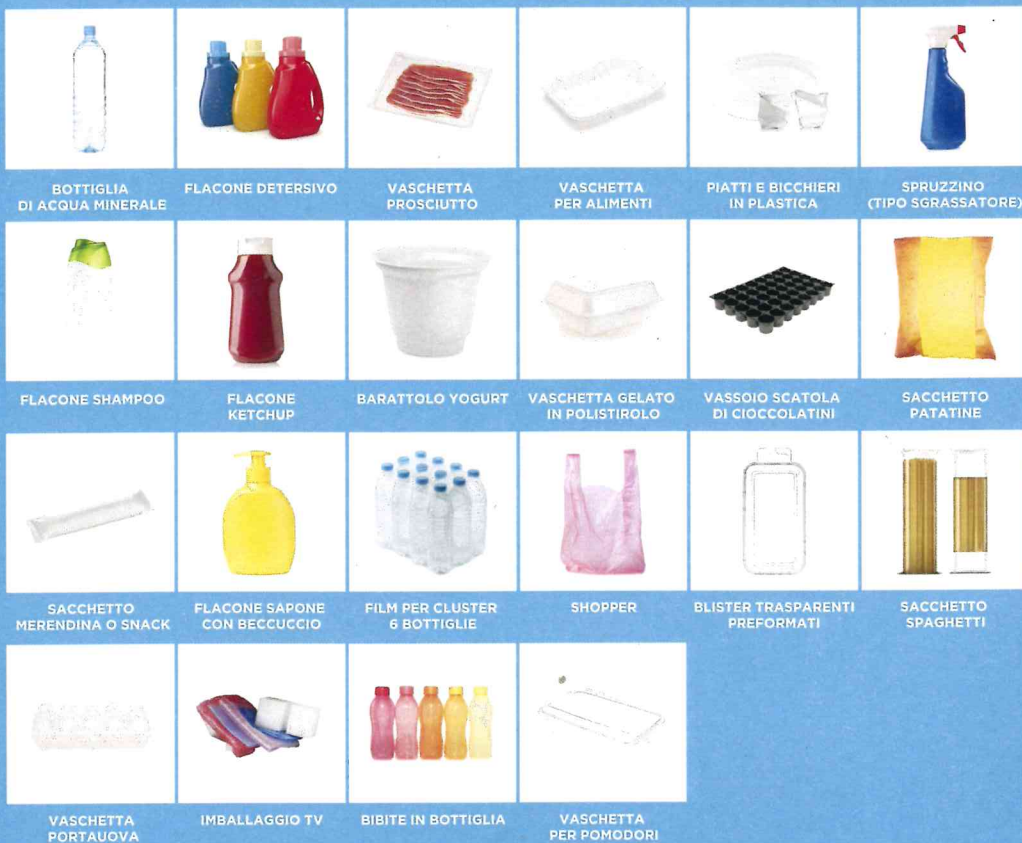

#BRAVI BRAVISSIMI

GRAZIE PER
LA RACCOLTA
DIFFERENZIATA
ADESSO
FACCIAMO
UN PASSO IN PIÙ

MIGLIORANDO LA SELEZIONE DEI MATERIALI

Stampato su carta riciclata

SCOPRI COSA
VA CONFERITO
NEL MULTILEGGERO

COSA VA NEL MULTILEGGERO?

LE PLASTICHE

Nella raccolta differenziata della plastica vanno **solo gli imballaggi** in plastica, cioè i manufatti che servono per contenere, trasportare e/o proteggere qualsiasi tipo di merce. Con la plastica riciclata si fanno tante cose: i campi di utilizzo sono innumerevoli e dipendono in primo luogo dal tipo di plastica utilizzata (polimero), oltre che dalla percentuale di materiale riciclato impiegato.